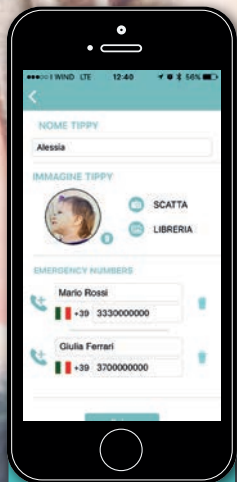

Scarica l'app con il QRcode!

L'App Tippy è disponibile per le versioni Android 5.0, iOS 10.0 e successive.

 **Bluetooth® LE**

Prodotto a tecnologia BLE

[www.tippyonboard.com](http://www.tippyonboard.com)

Tippy non è inteso a sostituire la supervisione dei bambini da parte degli adulti. Si precisa altresì che, nè la presente applicazione nè il Device ad essa connesso, possono essere considerate o intese dall'Utente come un sistema di sicurezza. L'Utente adotterà pertanto tutte le ragionevoli misure volte ad evitare o ridurre qualsivoglia danno ed effetto negativo che possa derivare dall'uso proprio ed improprio dell'Applicazione.

## DESCRIZIONE

Tippy è l'innovativo cuscinetto Bluetooth che applicato sopra al seggiolino del proprio bambino consente di rilevarne la presenza scongiurando il rischio di dimenticarlo all'interno dell'automobile.