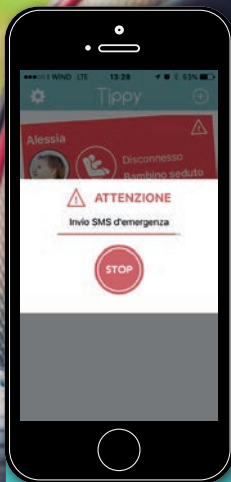

## DESCRIZIONE

Tippy è l'innovativo cuscinetto Bluetooth che applicato sopra al seggiolino del proprio bambino consente di rilevarne la presenza scongiurando il rischio di dimenticarlo all'interno dell'automobile.

Tippy memorizza i numeri d'emergenza

Tippy rileva la presenza del bambino in auto

Tippy avverte quando l'adulto si allontana dal bambino ancora in auto