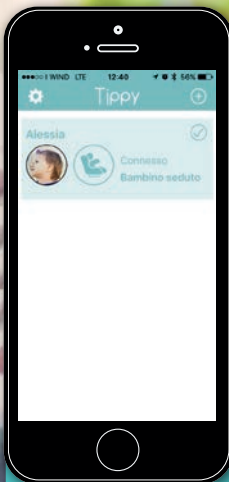

Tippy rileva la presenza del bambino in auto